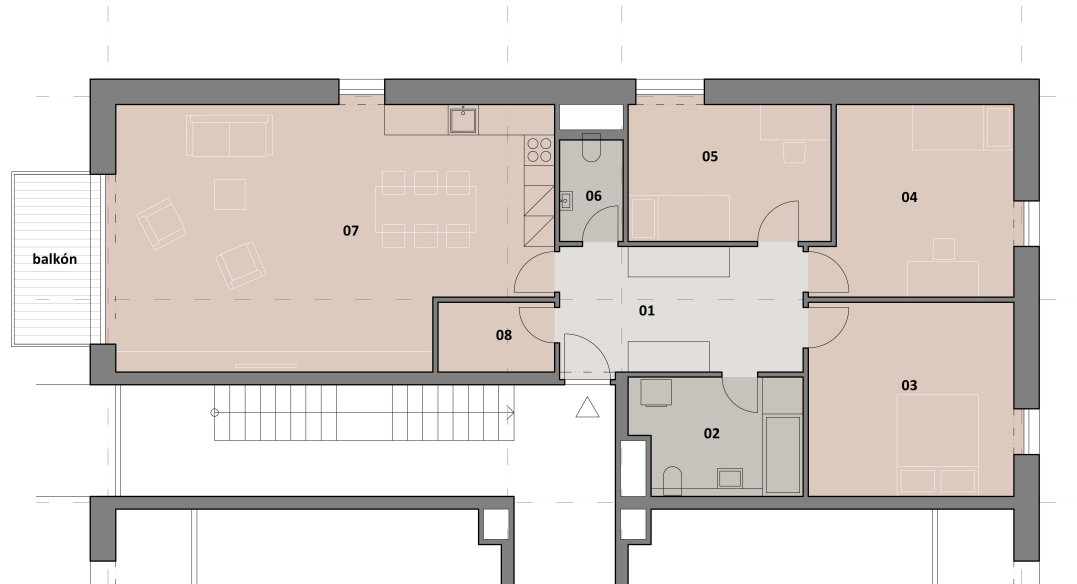

### LEGENDA MÍSTNOSTÍ

OZN.	MÍSTNOST	M <sup>2</sup>
01	CHODBA	12,6
02	KOUPELNA	7,6
03	LOŽNICE	15,7
04	DĚTSKÝ POKOJ	14,0
05	DĚTSKÝ POKOJ	11,1
06	WC	2,5
07	OBYTNÁ MÍSTNOST	42,9
08	KOMORA	3,2
<b>CELKEM UŽITNÁ PLOCHA</b>		<b>109,5</b>
+ BALKÓN		5,7