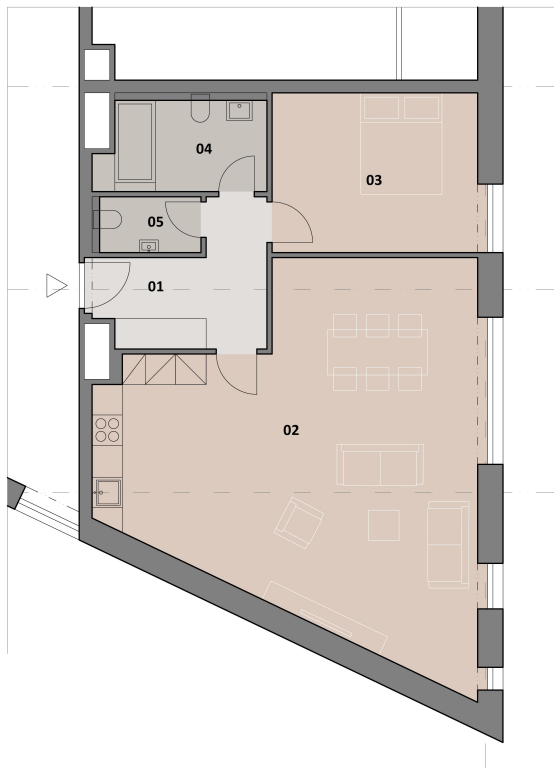

2+KK

LEGENDA MÍSTNOSTÍ

OZN. MÍSTNOST	M ²
01 CHODBA	7,9
02 OBYTNÁ MÍSTNOST	46,6
03 LOŽNICE	12,9
04 KOUPELNA	5,7
05 WC	2,2
CELKEM UŽITNÁ PLOCHA	75,3

3+KK

LEGENDA MÍSTNOSTÍ

OZN. MÍSTNOST	M ²
01 CHODBA	7,9
02 OBYTNÁ MÍSTNOST	36,3
03 DĚTSKÝ POKOJ	10,0
04 LOŽNICE	12,9
05 KOUPELNA	5,7
06 WC	2,2
CELKEM UŽITNÁ PLOCHA	75,0