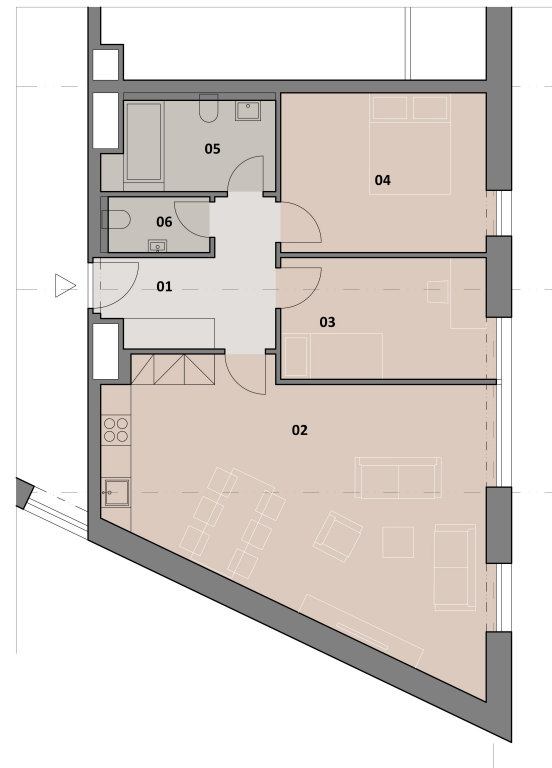

2+KK

LEGENDA MÍSTNOSTÍ

OZN. MÍSTNOST	M ²
01 CHODBA	7,9
02 OBYTNÁ MÍSTNOST	46,6
03 LOŽNICE	12,9
04 KOUPELNA	5,7
05 WC	2,2
CELKEM UŽITNÁ PLOCHA	75,3

3+KK

LEGENDA MÍSTNOSTÍ

OZN. MÍSTNOST	M ²
01 CHODBA	7,9
02 OBYTNÁ MÍSTNOST	36,3
03 DĚTSKÝ POKOJ	10,0
04 LOŽNICE	12,9
05 KOUPELNA	5,7
06 WC	2,2
CELKEM UŽITNÁ PLOCHA	75,0