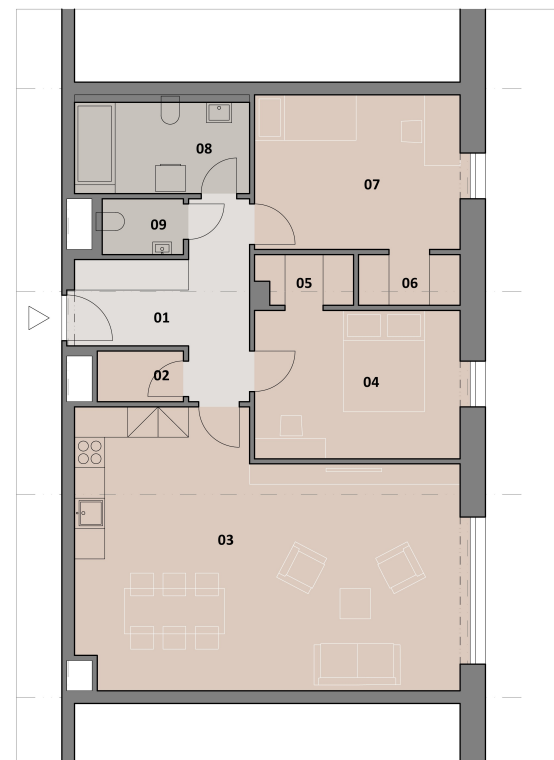

3+KK

LEGENDA MÍSTNOSTÍ

OZN. MÍSTNOST	M ²
01 CHODBA	9,2
02 KOMORA	1,7
03 OBYTNÁ MÍSTNOST	38,1
04 LOŽNICE	12,0
05 ŠATNA	1,9
06 ŠATNA	2,1
07 DĚTSKÝ POKOJ	12,5
08 KOUPELNA	6,2
09 WC	1,8
CELKEM UŽITNÁ PLOCHA	85,5
+ BALKÓN	5,0

3+KK - ZRCADLENÝ

LEGENDA MÍSTNOSTÍ

OZN. MÍSTNOST	M ²
01 CHODBA	9,2
02 KOMORA	1,7
03 OBYTNÁ MÍSTNOST	38,1
04 LOŽNICE	12,0
05 ŠATNA	1,9
06 ŠATNA	2,1
07 DĚTSKÝ POKOJ	12,5
08 KOUPELNA	6,2
09 WC	1,8
CELKEM UŽITNÁ PLOCHA	85,5