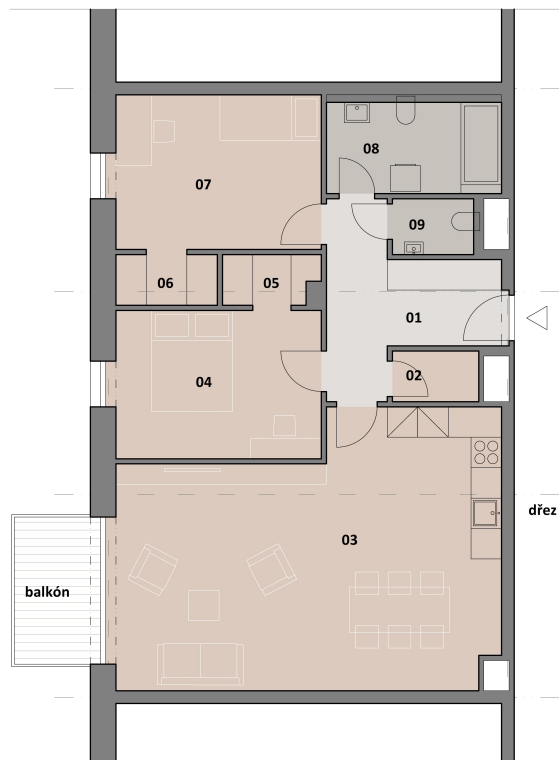

3+KK

LEGENDA MÍSTNOSTÍ

OZN. MÍSTNOST	M ²
01 CHODBA	9,2
02 KOMORA	1,7
03 OBYTNÁ MÍSTNOST	38,1
04 LOŽNICE	12,0
05 ŠATNA	1,9
06 ŠATNA	2,1
07 DĚTSKÝ POKOJ	12,5
08 KOUPELNA	6,2
09 WC	1,8
CELKEM UŽITNÁ PLOCHA	85,5
+ BALKÓN	5,0

3+KK - ZRCADLENÝ

LEGENDA MÍSTNOSTÍ

OZN. MÍSTNOST	M ²
01 CHODBA	9,2
02 KOMORA	1,7
03 OBYTNÁ MÍSTNOST	38,1
04 LOŽNICE	12,0
05 ŠATNA	1,9
06 ŠATNA	2,1
07 DĚTSKÝ POKOJ	12,5
08 KOUPELNA	6,2
09 WC	1,8
CELKEM UŽITNÁ PLOCHA	85,5